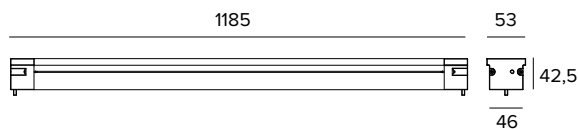

1E4343 | JEDI COMPACT Outdoor RGBW Empotrable

Proyector lineal empotrable de LED RGBW

Los valores fotométricos del aparato se pueden consultar en las siguientes páginas

Los datos mostrados en el dibujo están expresados en mm.